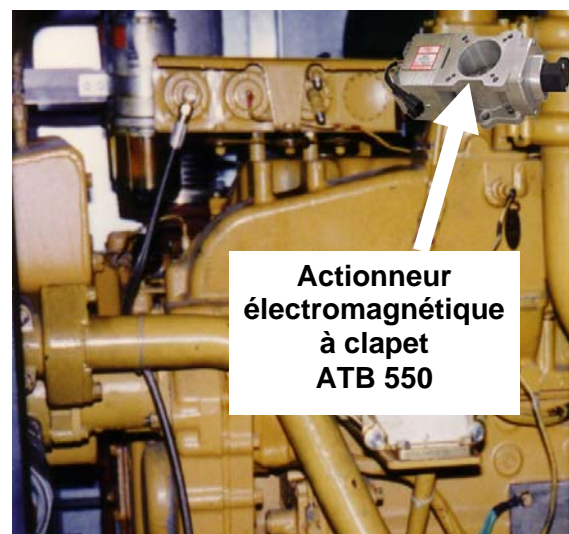

Nouvelle technologie d'actionneur électrique à clapet GAC

Solution conventionnelle

- Aucune liaison mécanique
- Action rapide
- Concept compact
- Diamètre de clapet jusqu'à 120 mm

Nouvelle technologie

**Actionneur
 externe ADC**

**Mélangeur
 IMPCO**

Actionneur intégral à clapet GAC – ATB

Exemple d'un moteur gaz Caterpillar type G 3406

Solution conventionnelle avec une liaison
 mécanique entre le mélangeur et un actionneur
 GAC de type ACB 2001

Aucune liaison mécanique
 avec l'actionneur intégral à clapet GAC

**Actionneur
 électromagnétique
 à clapet
 ATB 550**