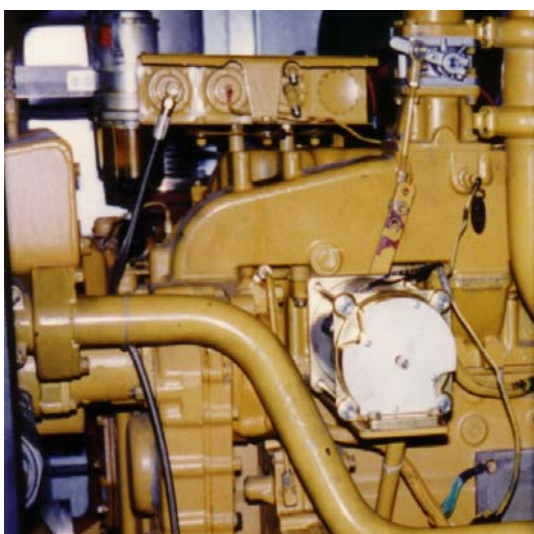

Nouvelle technologie d'actionneur électrique à clapet GAC

Solution conventionnelle

- Aucune liaison mécanique
- Action rapide
- Concept compact
- Diamètre de clapet jusqu'à 120 mm

Nouvelle technologie

**Actionneur
 externe ADC**

**Mélangeur
 IMPCO**

Actionneur intégral à clapet GAC – ATB

Exemple d'un moteur gaz Caterpillar type G 3406

Solution conventionnelle avec une liaison
 mécanique entre le mélangeur et un actionneur
 GAC de type ACB 2001