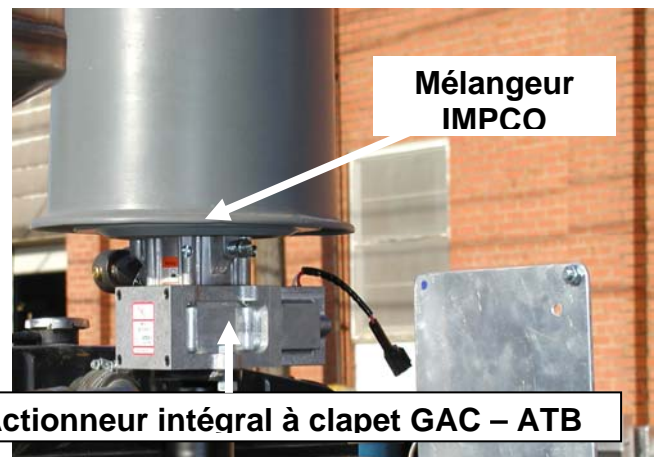

Nouvelle technologie d'actionneur électrique à clapet GAC

Solution conventionnelle

- Aucune liaison mécanique
- Action rapide
- Concept compact
- Diamètre de clapet jusqu'à 120 mm

Nouvelle technologie

**Actionneur
 externe ADC**

**Mélangeur
 IMPCO**

Actionneur intégral à clapet GAC – ATB

Exemple d'un moteur gaz Caterpillar type G 3406

Solution conventionnelle avec une liaison
 mécanique entre le mélangeur et un actionneur
 GAC de type ACB 2001

Aucune liaison mécanique
 avec l'actionneur intégral à clapet GAC

**Actionneur
 électromagnétique
 à clapet
 ATB 550**